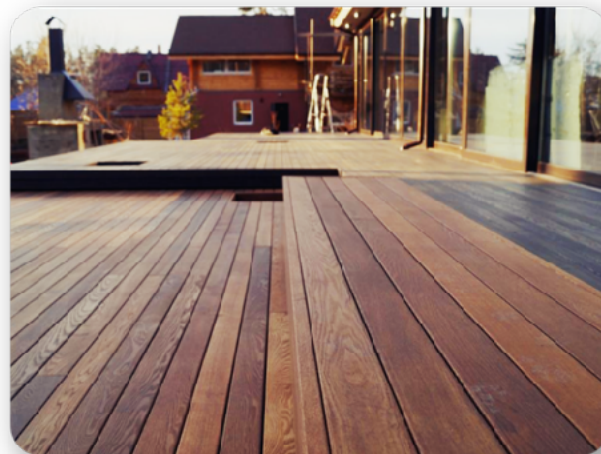

ПОКРЫТИЕ МАСЛАМИ

TERMOYASEN.RU

Масло	Цена (Руб / м2)
Цеховая покраска доски (бесцветное масло)	1400
Цеховая покраска доски (масло с пигментом)	1600

50+ цветов
в каталоге

TERMOYASEN.RU

КОНТАКТЫ

Телефон: 8 495 640 03 50